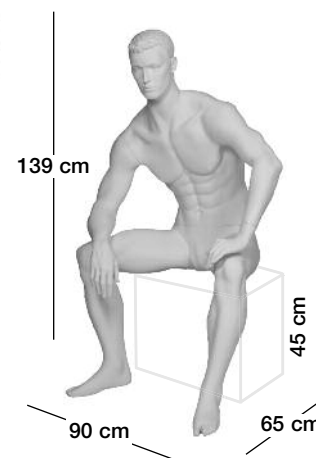

### MISURE / MEASURES

seno / breast **86 cm** vita / waist **64 cm** fianchi / hips **90 cm** collo / neck **32 cm** taglia / size **42** piede / shoe size **38** tacco / heel **8 cm**

### INGOMBRI / OVERALL DIMENSIONS

A **180 cm** B **57 cm** C **33 cm**

## SOMMARIO UOMO / MALE SUMMARY

12

13

14

21

23

35

36

### INGOMBRI / OVERALL DIMENSIONS

A **188 cm** B **60 cm** C **58 cm**