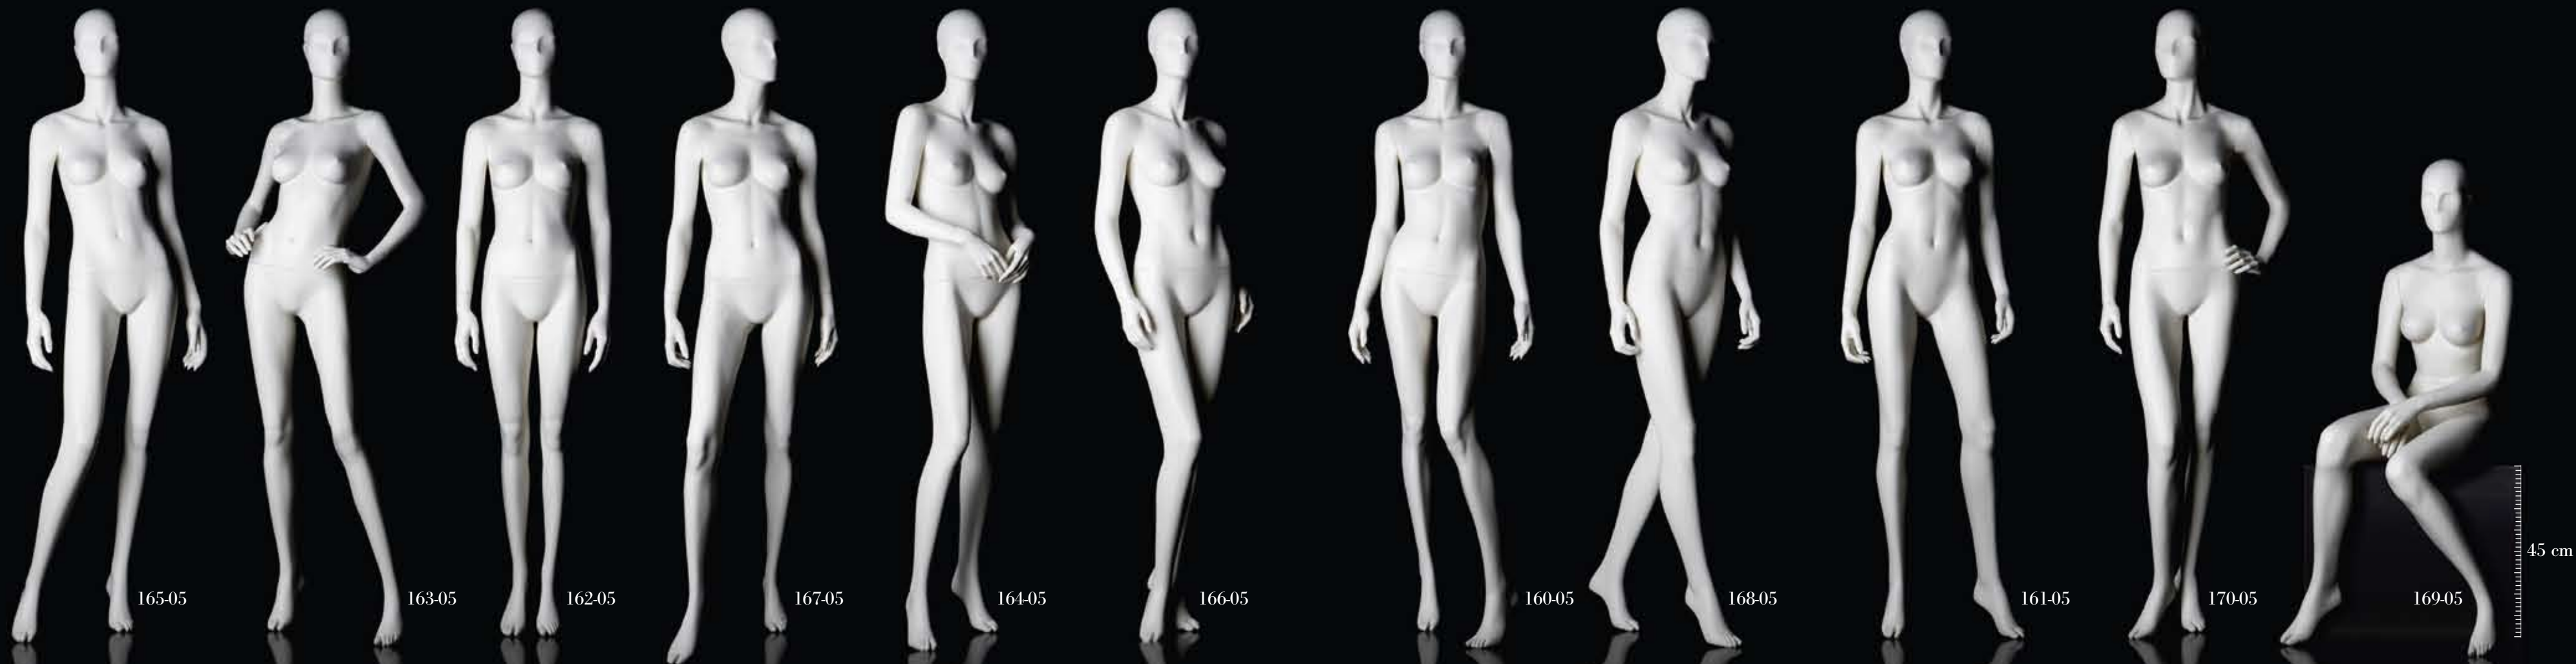

165-05

163-05

162-05

167-05

164-05

166-05

160-05

168-05

161-05

170-05

169-05

45 cm

Finitura / Finish

W1 Bianco / W1 White

Misure d'ingombro / Overall dimensions

160-05/161-05/162-05/164-05/165-05/166-05/167-05: A 184 cm; B 60 cm; C 38 cm

163-05: A 184 cm; B 76 cm; C 60 cm; 168-05: A 184 cm; B 40 cm; C 65 cm;

169-05: A 137 cm; B 53 cm; C 97 cm; 170-05: A 184 cm; B 60 cm; C 65 cm;

Attacchi / Fittings

Polpaccio / Calf

Misure / Sizes

Tg. 40/42 - collo 32 cm. - seno 84 cm. - vita 62 cm. - fianchi 88 cm. - scarpe 39 - tacco 8 cm.
Size 26/28 - neck 32 cm. - breast 84 cm. - waist 62 cm. - hips 88 cm. - shoes 39 - heel 8 cm.

Accessori / Accessories

Base in cristallo. Attacco piede e polpaccio / Crystal base. Foot and calf fitting.

Attenzione: tutte le misure sono approssimate / Note: all dimensions are approximate